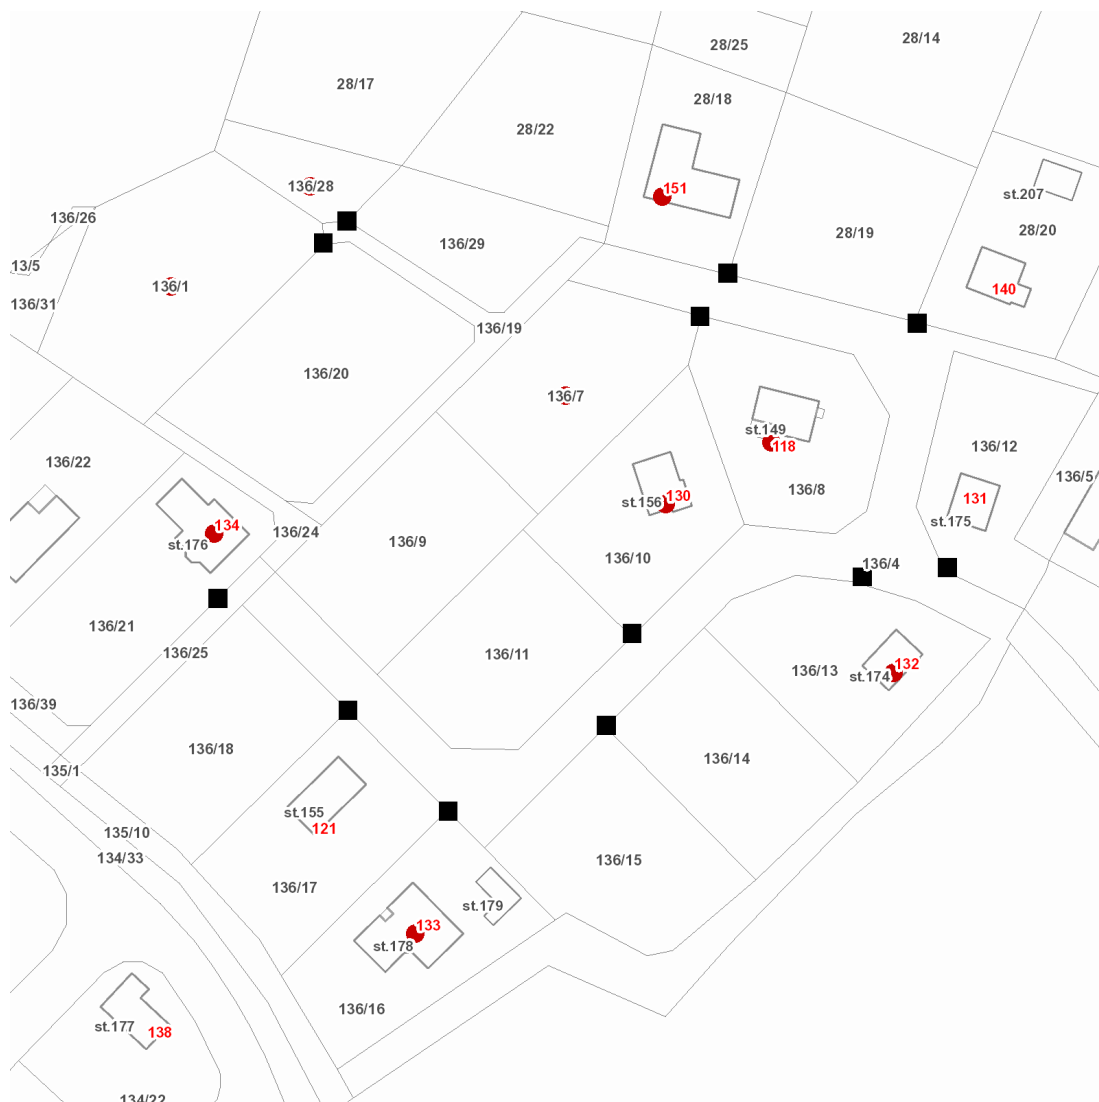

dne **27. 5. 2022** od **7:30** do **16:30** hodin

---

**Plánovaná odstávka zahrnuje tyto lokality:****Černouček** (okres Litoměřice)

č. p. 118, 130, 132, 133, 134, 151

kat. území **Černouček** (kód **618071**): parcelní č. 136/1, 136/7, 136/28

### Orientační mapový podklad odstávkou dotčených lokalit

#### VYSVĚTLIVKY

- – adresy dotčené odstávkou elektřiny
- – místa připojení k elektrické síti dotčená odstávkou

#### INFORMACE ZASLÁNA

IDDS: 2z6aqsq (Obec Černouček)